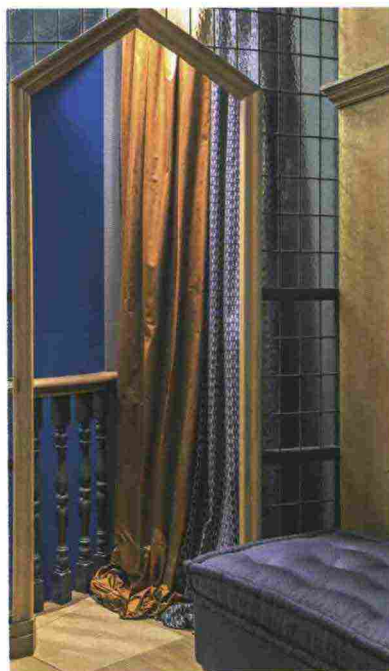

La casa di tendenza

Via Roma, 60 - Le geometrie decorative di Jeremiah

Sahco - Preziose
suggerzioni dalla Cina in
Shanghai Nights, Liang

Surcanapé - La forza del
classico rinnovato